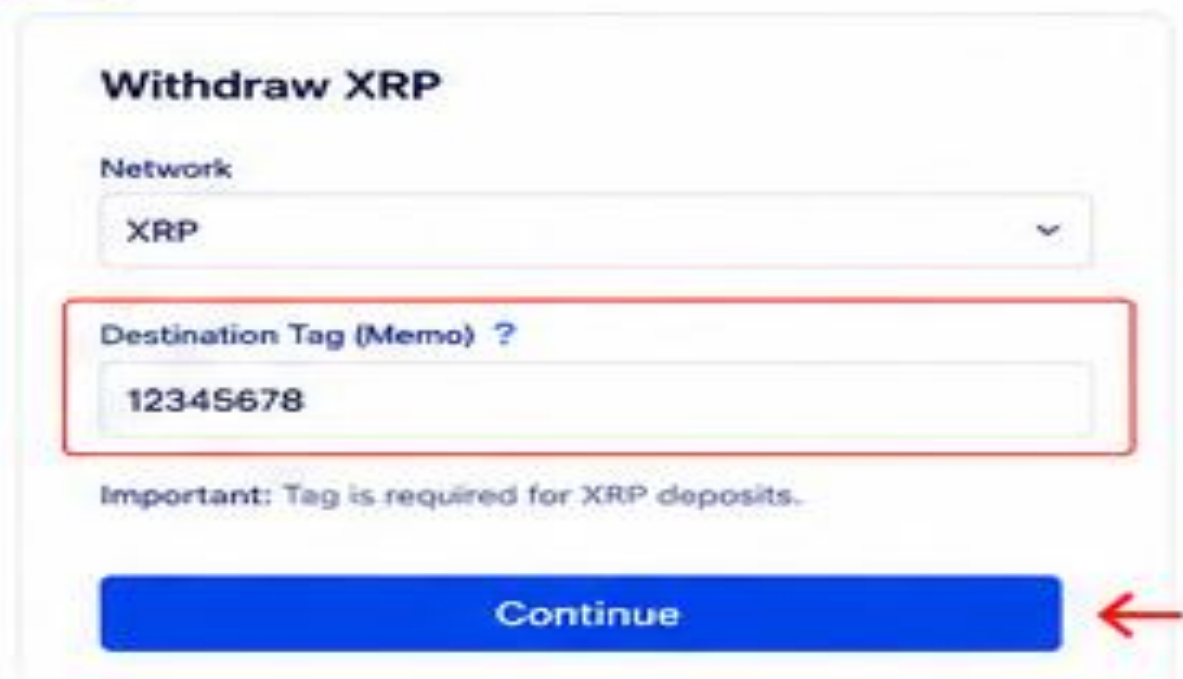

5 Vérifier le Destination Tag (si requis)

Sur Crypto.com Exchange, entrez votre Destination Tag (Memo) si demandé.