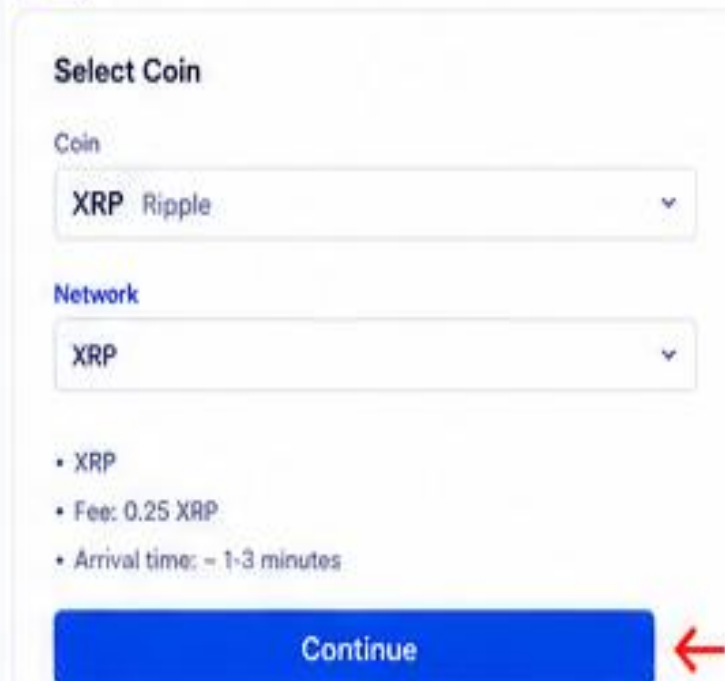

3 Choisir le réseau

Sélectionnez le réseau "XRP".
Puis cliquez sur "Continue".