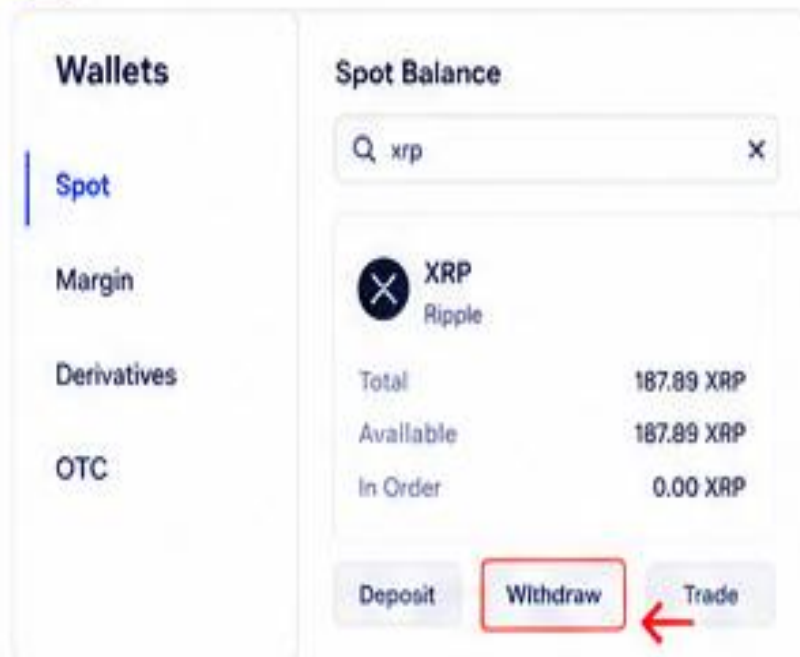

2 Ouvrir la section Withdraw

Dans "Spot", recherchez "XRP"
puis cliquez sur "Withdraw".